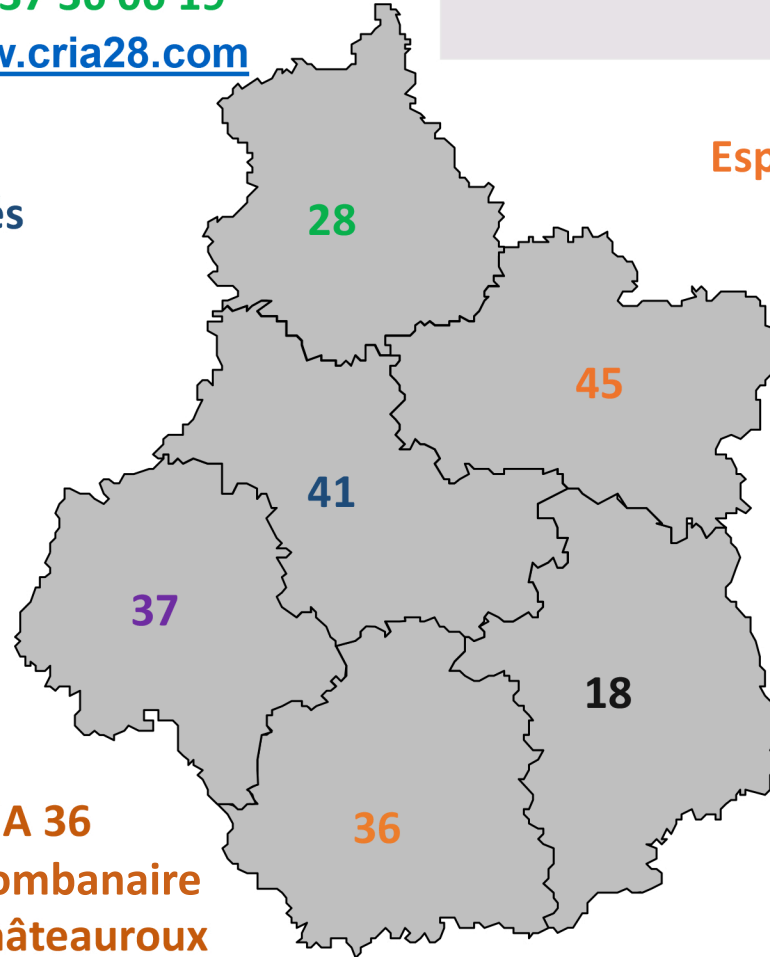

CRIA 28
7 rue Jean Rostand
28300 Mainvilliers
02 37 36 06 19
www.cria28.com

CRIA 41
18 rue Roland Dorgelés
41000 BLOIS
02 54 43 40 84
www.cria41.org

CRIA 37
3 Place Raspail
37000 Tours
02 47 47 12 87
www.cria37.com

CRIA 36
22 rue Combanaire
36000 Châteauroux
06 85 37 17 75

URCRIAC

REGION CENTRE-VAL DE LOIRE

CRIA 45
Espace Olympe de Gouges, 3 rue
Edouard Branly
45100 Orléans la Source
02.38.63.77.22
www.cria45.com

CRIA 18
166 rue du Briou
18230 Saint Doulchard
02 48 27 52 05
www.pep18.fr